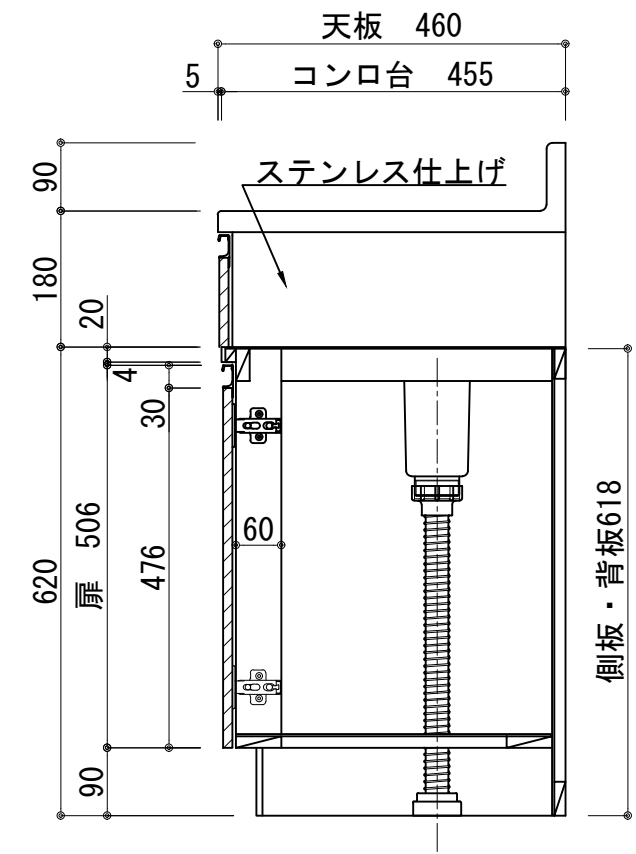

天板	ステンレス SUS430 BA仕上げ 中型排水金具:樹脂製が付
側板	カラーMDFフラッシュ t17 5414色
背板	カラーMDFフラッシュ t17.5 5414色
底板	アルミ底板片面フラッシュ t:17.5
木口	テープパッキン BE-1433
丁番	スライド丁番
台輪	MFCボード t8 U963 黒色
扉:W・G・N	低圧メラミン化粧板t:12(W)ホワイト 2/102SG
	コート紙パーティクルボード t:12 (G)パステルグリーン (N)ナチュラルウッド *扉裏面 白色仕上げ
	SC40-15010-3013 白色 ライン取手 MK-100 SOET(ステン色ツヤナ)
扉:D	コート紙パーティクルボード t:12 (D)ダークウッド *扉裏面白色仕上げ
	SC40-1510-3012 黒色
	ライン取手 MK-100 Y8MT(黒色ツヤナ)

記事	縮尺	御受領印	日付	印	工事名 図名 コンロ台付流し台:コンパイルズ CYII-120AL	イースタン工業株式会社 本社・工場 048(423)1111 ファックス 048(423)1112	訂正事項	図番
	1/10	設計	2022.03					
		製図						