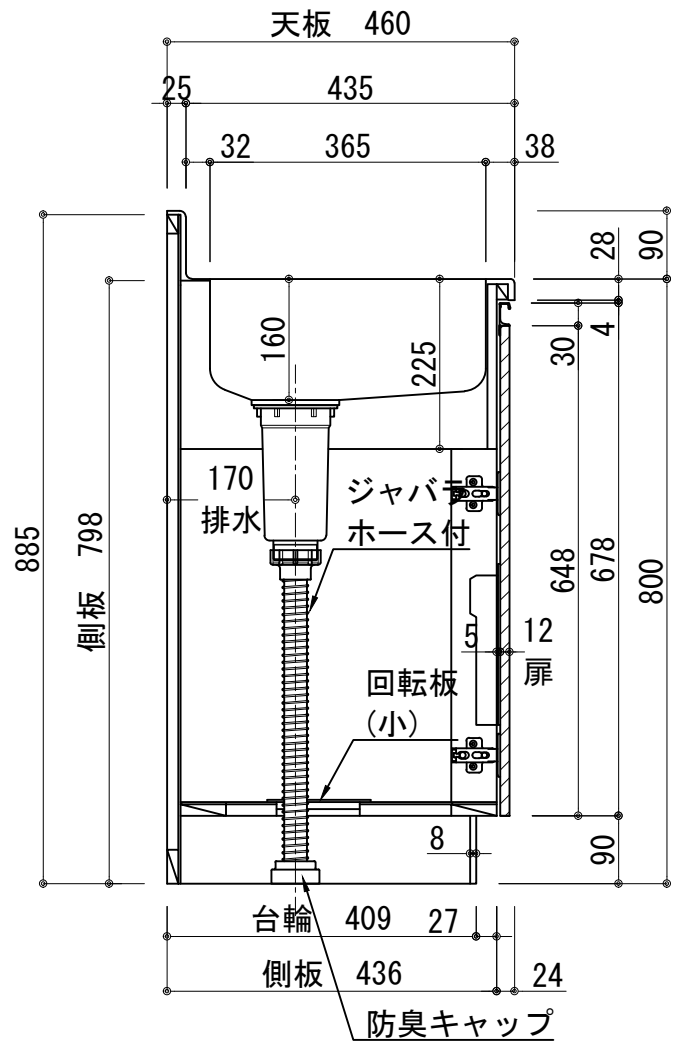

天板	ステンレス SUS430 BA仕上げ 中型排水金具:樹脂製が付
側板	カラーMDFフラッシュ t17 5414色
背板	カラーMDFフラッシュ t17.5 5414色
底板	アルミ底板片面フラッシュ t:17.5
木口	テープパッキン BE-1433
丁番	スライド丁番
台輪	MFCボード t8 U963 黒色
扉:W・G・N	低圧メラミン化粧板t:12(W)ホワイト 2/102SG
	コート紙パーティクルボード t:12 (G)パステルグリーン (N)ナチュラルウッド *扉裏面 白色仕上げ
	SC40-15010-3013 白色 ライン取手 MK-100 SOET(ステン色ツヤナ)
扉:D	コート紙パーティクルボード t:12 (D)ダークウッド *扉裏面白色仕上げ
	SC40-1510-3012 黒色
	ライン取手 MK-100 Y8MT(黒色ツヤナ)

記事	縮尺	御受領印	日付	印	工事名 図名 コンロ台付流し台:コンパイルズ CYII-120AL	イースタン工業株式会社 本社・工場 048(423)1111 ファックス 048(423)1112	訂正事項	図番
	1/10	設計	2022.03					
		製図						