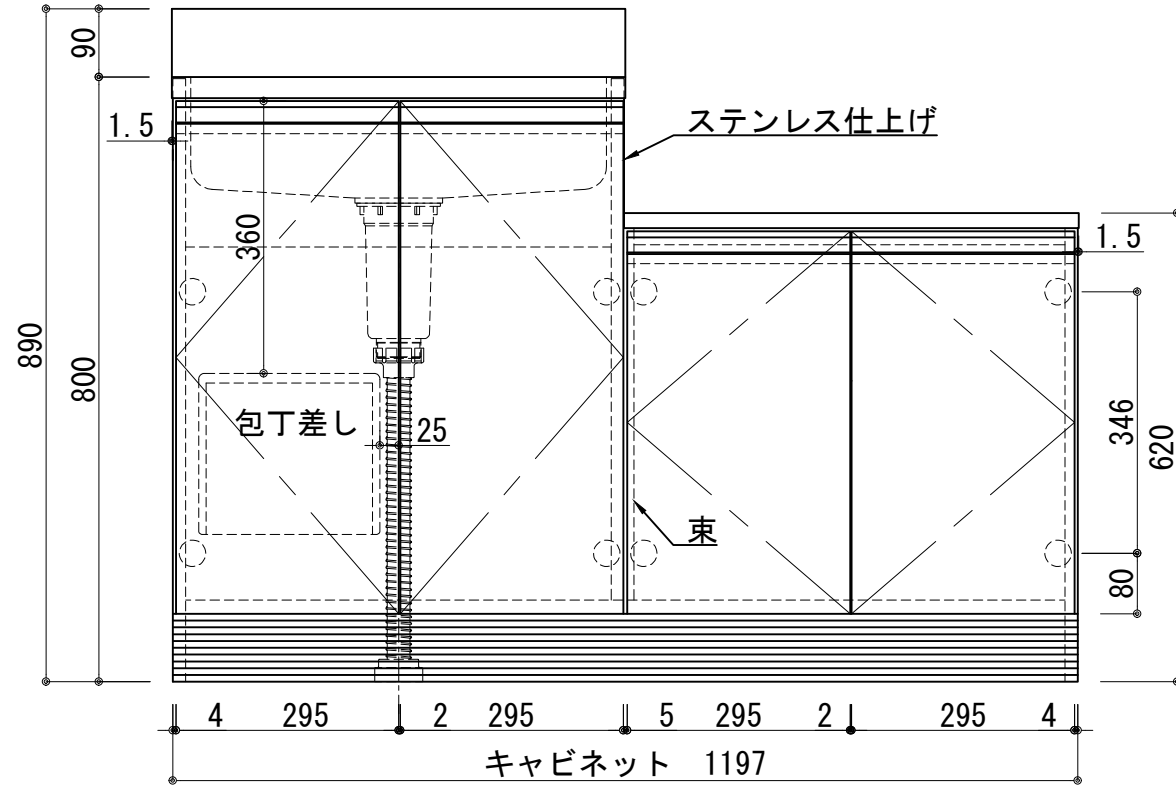

天板	ステンレス SUS430 BA仕上げ 中型排水金具:樹脂製が付
側板	カラーMDFフラッシュ t17 5414色
背板	カラーMDFフラッシュ t17.5 5414色
底板	アルミ底板片面フラッシュ t:17.5
木口	テープパッキン BE-1433
丁番	スライド丁番
台輪	MFCボード t8 U963 黒色
扉:W・G・N	低圧メラミン化粧板t:12(W)ホワイト 2/102SG
	コート紙パーティクルボード t:12 (G)パステルグリーン (N)ナチュラルウッド *扉裏面 白色仕上げ
	SC40-15010-3013 白色 ライン取手 MK-100 SOET(ステン色ツヤナ)
扉:D	コート紙パーティクルボード t:12 (D)ダークウッド *扉裏面白色仕上げ
	SC40-1510-3012 黒色
	ライン取手 MK-100 Y8MT(黒色ツヤナ)

記事	縮尺	御受領印	日付	印	工事名 図名 コンロ台付流し台:コンパイルズ CYII-120AL	イースタン工業株式会社 本社・工場 048(423)1111 ファックス 048(423)1112	訂正事項	図番
	1/10	設計	2022.03					
		製図						