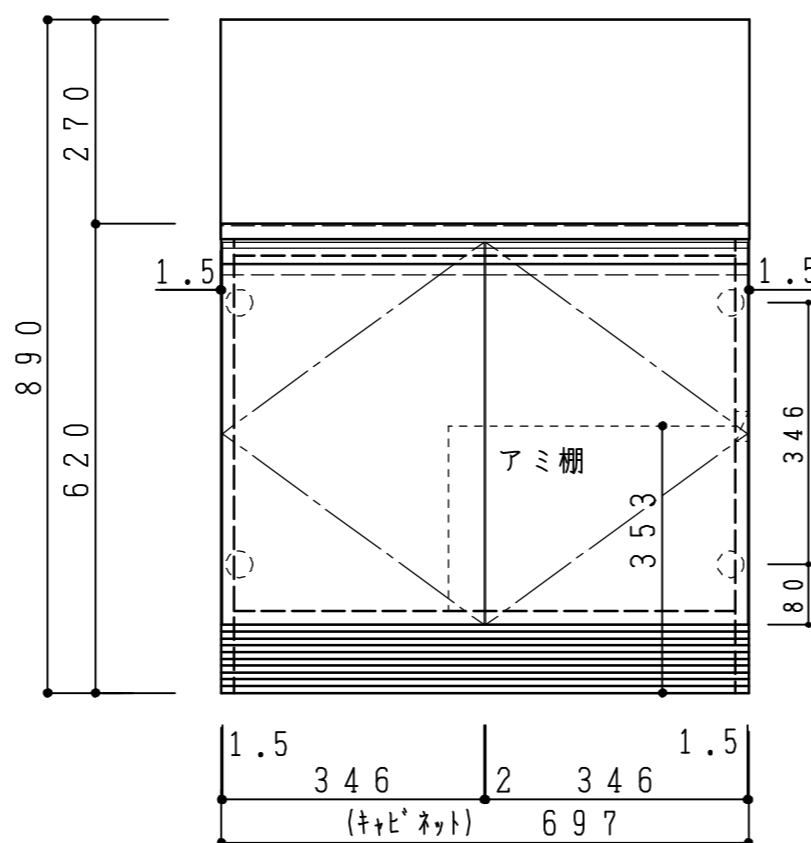

天板	ステンレスSUS430・バフ研磨仕上げ
側板	カラーMDFフラッシュ t17 5414色
背板	カラーMDFフラッシュ t17.5 5414色
地板	アルミ合板片面フラッシュ t17.5
木口	テープパッキン BE-1433
蝶番	スライド蝶番
台輪	MFCボード t8 U963 黒色

扉仕様: W・G・N	低圧メラミン化粧板 t12 (W) ホワイト 2/102SG
	コート紙ハチクホルト t12 (G) ハステルグリーン
	コート紙ハチクホルト t12 (N) ナチュラルウッド *扉裏面 白色仕上げ
扉仕様: D	(ハネリ) SC40-1510-3013 白色
	ライソ取手 MK-100 S0ET (ステン色ツヤツ)
	コート紙ハチクホルト t12 (D) ダークウッド *扉裏面 白色仕上げ
	(ハネリ) SC40-1510-3012 黒色
	ライソ取手 MK-100 Y8MT (黒色ツヤツ)

記事	縮尺	御受領印	日付	印	工事名	イースタン工業株式会社 本社・工場 048(423)1111 ファックス 048(423)1112	訂正事項	図番	
	1/10		設計		図名			コンロ台:バックガード付 CY-70GT	
			製図	2016.12					
			検図						