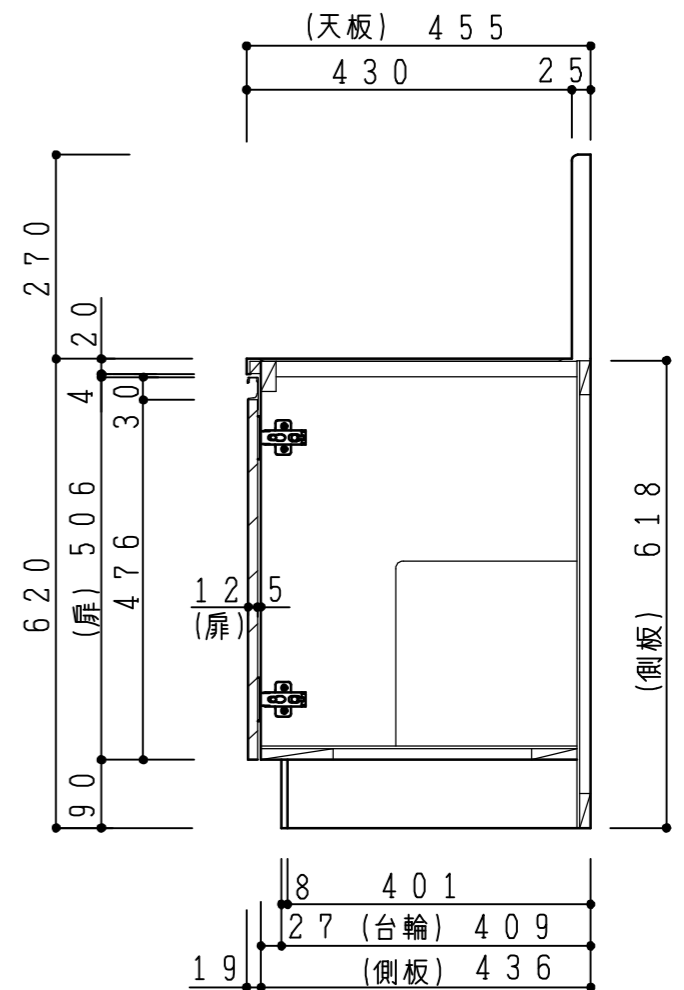

天板	ステンレスSUS430・バフ研磨仕上げ
側板	カラーMDFフラッシュ t17 5414色
背板	カラーMDFフラッシュ t17.5 5414色
地板	アルミ合板片面フラッシュ t17.5
木口	テープパッキン BE-1433
蝶番	スライド蝶番
台輪	MFCボード t8 U963 黒色

扉仕様: W・G・N	低圧メラミン化粧板 t12 (W) ホワイト 2/102SG
	コート紙ハチクホルト t12 (G) ハステルグリーン
	コート紙ハチクホルト t12 (N) ナチュラルウッド *扉裏面 白色仕上げ
扉仕様: D	(ハネリ) SC40-1510-3013 白色
	ライソ取手 MK-100 S0ET (ステン色ツヤツ)
	コート紙ハチクホルト t12 (D) ダークウッド *扉裏面 白色仕上げ
	(ハネリ) SC40-1510-3012 黒色
	ライソ取手 MK-100 Y8MT (黒色ツヤツ)

記事	縮尺	御受領印	日付	印	工事名	イースタン工業株式会社 本社・工場 048(423)1111 ファックス 048(423)1112	訂正事項	図番	
	1/10		設計		図名			コンロ台:バックガード付 CY-70GT	
			製図	2016.12					
			検図						