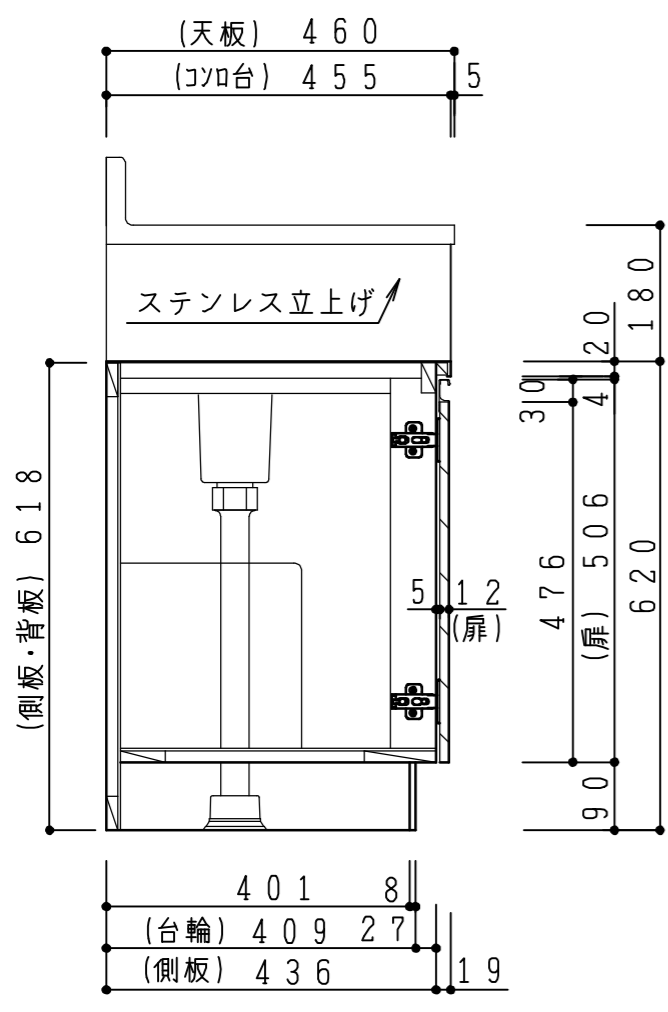

天板	ステンレスSUS430・パフ研磨仕上げ	
側板	カラーMDFフラッシュ t17	5414色
背板	カラーMDFフラッシュ t17.5	5414色
地板	アルミ合板片面フラッシュ t17.5	
木口	テープパッキン BE-1433	
蝶番	スライド蝶番	
引き出し	ラッピング材H=70 ストッパー付	
台輪	MFCボード t8 U963 黒色	
扉仕様: W・G・N	低圧メラミン化粧板 t12 (W) ホワイト 2/102SG	
	コート紙パフ・チクルボード t12 (G) パステルグリーン	
	コート紙パフ・チクルボード t12 (N) ナチュラルウッド	
	*扉裏面 白色仕上げ	
扉仕様: D	(パフ) SC40-1510-3013 白色	
	リソリソ MK-100 S0ET (ステン色ツヤツ)	
	コート紙パフ・チクルボード t12 (D) グラウウッド	
	*扉裏面 白色仕上げ	
	(パフ) SC40-1510-3012 黒色	
	リソリソ MK-100 Y8MT (黒色ツヤツ)	

記 事	縮尺	御受領印	日付	印	工事名	イースタン工業株式会社 本社・工場 048(423)1111 ファックス 048(423)1112	訂正事項	図番	
	1/10		設計		図名			コンロ台付流し台:コンフィニーズ CY-140AR	
			製図	2016.12					
			検図						