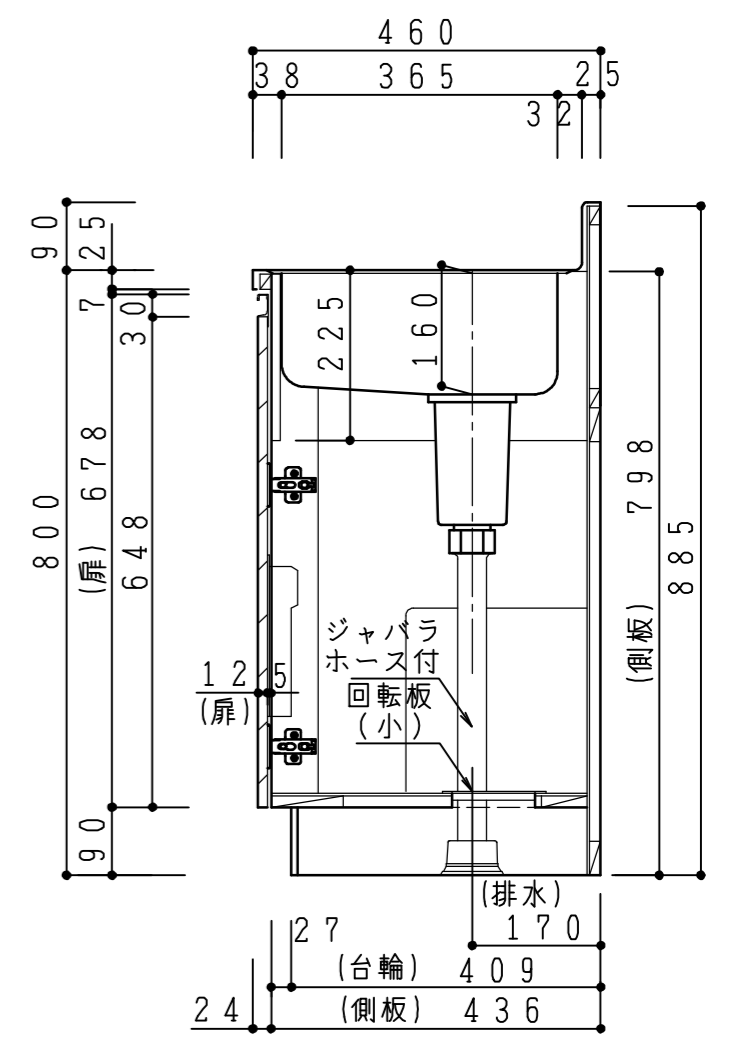

天板	ステンレスSUS430・パフ研磨仕上げ	
側板	カラーMDFフラッシュ t17	5414色
背板	カラーMDFフラッシュ t17.5	5414色
地板	アルミ合板片面フラッシュ t17.5	
木口	テープパッキン BE-1433	
蝶番	スライド蝶番	
引き出し	ラッピング材H=70 ストッパー付	
台輪	MFCボード t8 U963 黒色	
扉仕様: W・G・N	低圧メラミン化粧板 t12 (W) ホワイト 2/102SG	
	コート紙パフ・チクルボード t12 (G) パステルグリーン	
	コート紙パフ・チクルボード t12 (N) ナチュラルウッド	
	*扉裏面 白色仕上げ	
扉仕様: D	(パフ) SC40-1510-3013 白色	
	リソリソ MK-100 S0ET (ステン色ツヤツ)	
	コート紙パフ・チクルボード t12 (D) グラウウッド	
	*扉裏面 白色仕上げ	
	(パフ) SC40-1510-3012 黒色	
	リソリソ MK-100 Y8MT (黒色ツヤツ)	

記 事	縮尺	御受領印	日付	印	工事名	イースタン工業株式会社 本社・工場 048(423)1111 ファックス 048(423)1112	訂正事項	図番	
	1/10		設計		図名			コンロ台付流し台:コンフィニーズ CY-140AR	
			製図	2016.12					
			検図						