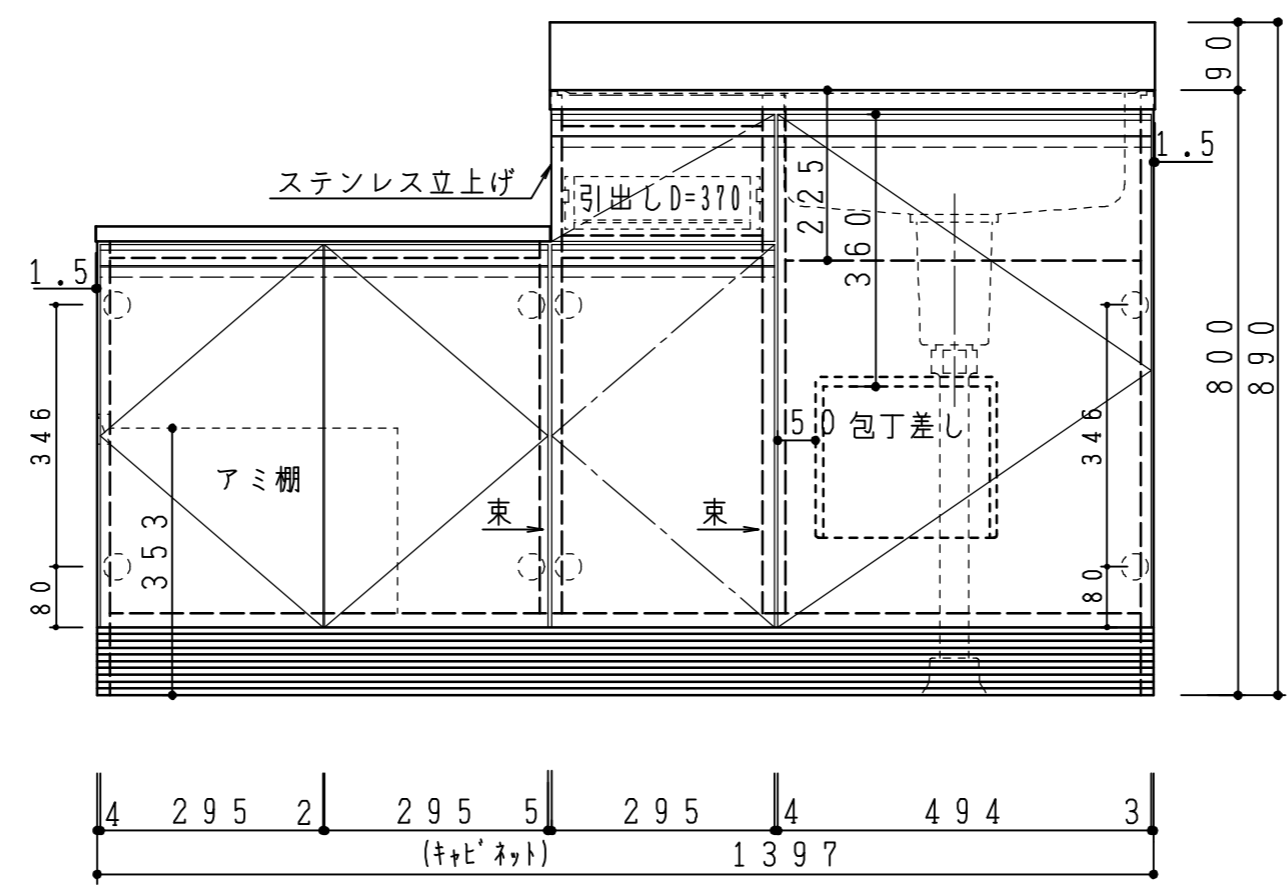

天板	ステンレスSUS430・パフ研磨仕上げ	
側板	カラーMDFフラッシュ t17	5414色
背板	カラーMDFフラッシュ t17.5	5414色
地板	アルミ合板片面フラッシュ t17.5	
木口	テープパッキン BE-1433	
蝶番	スライド蝶番	
引き出し	ラッピング材H=70 ストッパー付	
台輪	MFCボード t8 U963 黒色	
扉仕様: W・G・N	低圧メラミン化粧板 t12 (W) ホワイト 2/102SG	
	コート紙パフ・チクルボード t12 (G) パステルグリーン	
	コート紙パフ・チクルボード t12 (N) ナチュラルウッド	
	*扉裏面 白色仕上げ	
扉仕様: D	(パフ) SC40-1510-3013 白色	
	リソリソ MK-100 S0ET (ステン色ツヤツ)	
	コート紙パフ・チクルボード t12 (D) グラウウッド	
	*扉裏面 白色仕上げ	
	(パフ) SC40-1510-3012 黒色	
	リソリソ MK-100 Y8MT (黒色ツヤツ)	

記 事	縮尺	御受領印	日付	印	工事名	イースタン工業株式会社 本社・工場 048(423)1111 ファックス 048(423)1112	訂正事項	図番	
	1/10		設計		図名			コンロ台付流し台:コンフィニーズ CY-140AR	
			製図	2016.12					
			検図						