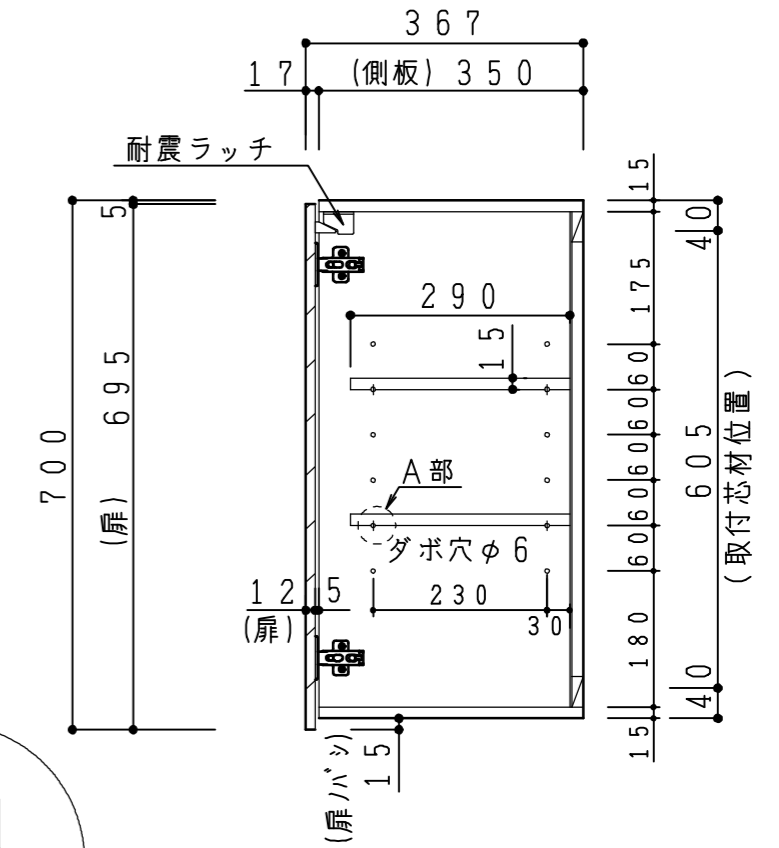

天板	化粧パーティクルボード t15	5414色
側板	化粧パーティクルボード t15	5414色
背板	カラーMDF片面フラッシュ t17.5	5414色
地板	化粧パーティクルボード t15	5414色
木口	テープパッキン BE-1433	
蝶番	スライド蝶番	耐震ラッチ付
棚板	化粧パーティクルボード t15	5414色
ダボ	ニッケル差込ダボ6X8	
扉仕様: W・G・N	低圧メラミン化粧板 t12 (W) ホワイト 2/102SG コート紙パーティクルボード t12 (G) パステルグリーン コート紙パーティクルボード t12 (N) ナチュラルウッド *扉裏面 白色仕上げ (ハネリ)SC40-1510-3013 ホワイト	
扉仕様: D	コート紙パーティクルボード t12 (D) グレーウッド *扉裏面 白色仕上げ (ハネリ)SC40-1510-3012 ブラック	

A部詳細図

記 事	縮尺	御受領印	日付	印	工事名	 イースタン工業株式会社 本社・工場 048(423)1111 ファックス 048(423)1112	訂正事項	図番
	1/10		設計		吊戸棚 (H=700)			
			製図	2016.12	図名			CM-110HM