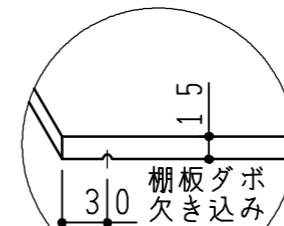

天板	化粧パーティクルボード t15	5414色
側板	化粧パーティクルボード t15	5414色
背板	カラーMDF片面フラッシュ t17.5	5414色
地板	化粧パーティクルボード t15	5414色
木口	テープパッキン BE-1433	
蝶番	スライド蝶番	耐震ラッチ付
棚板	化粧パーティクルボード t15	5414色
ダボ	ニッケル差込ダボ 6X8	
扉仕様: W・G・N	低圧メラミン化粧板 t12 (W) ホワイト 2/102SG コート紙パーティクルボード t12 (G) パステルグリーン コート紙パーティクルボード t12 (N) ナチュラルウット *扉裏面 白色仕上げ (ハネリ) SC40-1510-3013 ホワイト	
扉仕様: D	コート紙パーティクルボード t12 (D) ダークウット *扉裏面 白色仕上げ (ハネリ) SC40-1510-3012 ブラック	

A部詳細図

記 事	縮尺	御受領印	日付	印	工事名	 イースタン工業株式会社 本社・工場 048(423)1111 ファックス 048(423)1112	訂正事項	図番
	1/10		設計		吊戸棚 (H=700)			
			製図	2016.12	図名			CM-80HM