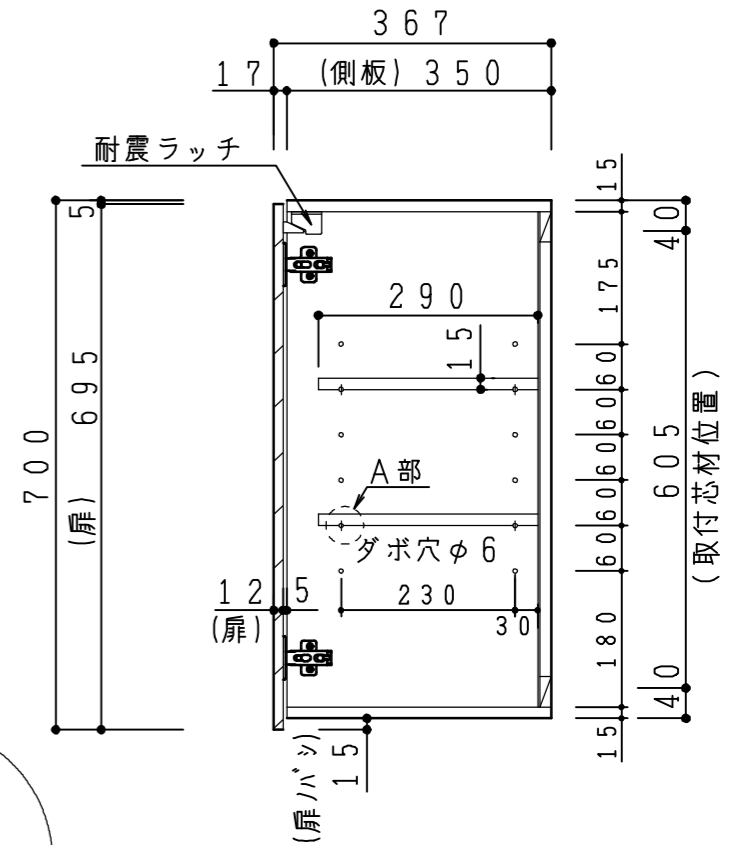

天板	化粧パーティクルボード t15	5414色
側板	化粧パーティクルボード t15	5414色
背板	カラーMDF片面フラッシュ t17.5	5414色
地板	化粧パーティクルボード t15	5414色
木口	テープパッキン BE-1433	
蝶番	スライド蝶番	耐震ラッチ付
棚板	化粧パーティクルボード t15	5414色
ダボ	ニッケル差込ダボ 6X8	
扉仕様: W・G・N	低圧メラミン化粧板 t12 (W) ホワイト 2/102SG コート紙パーティクルボード t12 (G) パステルグリーン コート紙パーティクルボード t12 (N) ナチュラルウット *扉裏面 白色仕上げ (ハネリ) SC40-1510-3013 ホワイト	
扉仕様: D	コート紙パーティクルボード t12 (D) ダークウット *扉裏面 白色仕上げ (ハネリ) SC40-1510-3012 ブラック	

A部詳細図

記 事	縮尺	御受領印	日付	印	工事名	 イースタン工業株式会社 本社・工場 048(423)1111 ファックス 048(423)1112	訂正事項	図番
	1/10		設計		吊戸棚 (H=700)			
			製図	2016.12	図名			CM-80HM