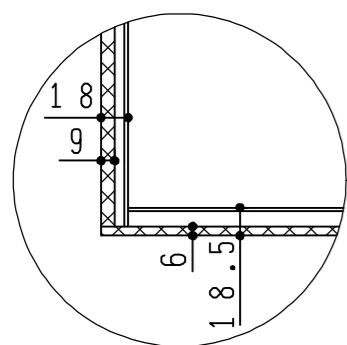

天板	化粧パーティクルボード t15	5414色
側板	化粧パーティクルボード t15	5414色
	不燃処理:内部カラーMDF・外部カラー不燃材9mm t18	
背板	カラーMDF片面フラッシュ t17.5	5414色
地板	内部:カラーMDF・外部カラー不燃材6mm t18.5	
木口	テープパッキング BE-1433	
蝶番	スライド蝶番	耐震ラッチ付
棚板	化粧パーティクルボード t15	5414色
ダボ	ニッケル差込ダボ6X8	
扉仕様: W・G・N	低圧メラミン化粧板 t12 (W) ホワイト 2/102SG コート紙パーティクルボード t12 (G) パステルグリーン コート紙パーティクルボード t12 (N) ナチュラルホワイト *扉裏面 白色仕上げ (ハネリ) SC40-1510-3013 ホワイト	
扉仕様: D	コート紙パーティクルボード t12 (D) ダークウッド *扉裏面 白色仕上げ (ハネリ) SC40-1510-3012 ブラック	

C部詳細図

A部詳細図

記 事	縮尺	御受領印	日付	印	工事名	イースタン工業株式会社 本社・工場 048(423)1111 ファックス 048(423)1112	訂正事項	図番
	1/10		設計		吊戸棚:左不燃材貼り (H=500)			
			製図	2016.12	図名			CM-80FHL