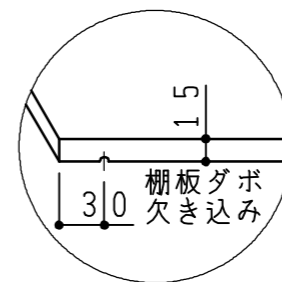

天板	化粧パーティクルボード t15	5414色
側板	化粧パーティクルボード t15	5414色
	不燃処理:内部カラーMDF・外部カラー不燃材9mm t18	
背板	カラーMDF片面フラッシュ t17.5	5414色
地板	内部:カラーMDF・外部カラー不燃材6mm t18.5	
木口	テープパッキング BE-1433	
蝶番	スライド蝶番	耐震ラッチ付
棚板	化粧パーティクルボード t15	5414色
ダボ	ニッケル差込ダボ6X8	
扉仕様: W・G・N	低圧メラミン化粧板 t12 (W) ホワイト 2/102SG コート紙パーティクルボード t12 (G) パステルグリーン コート紙パーティクルボード t12 (N) ナチュラルホワイト *扉裏面 白色仕上げ (ハネリ) SC40-1510-3013 ホワイト	
扉仕様: D	コート紙パーティクルボード t12 (D) ダークウッド *扉裏面 白色仕上げ (ハネリ) SC40-1510-3012 ブラック	

C部詳細図

A部詳細図

記 事	縮尺	御受領印	日付	印	工事名	イースタン工業株式会社 本社・工場 048(423)1111 ファックス 048(423)1112	訂正事項	図番
	1/10		設計		吊戸棚:左不燃材貼り (H=500)			
			製図	2016.12	図名			CM-80FHL