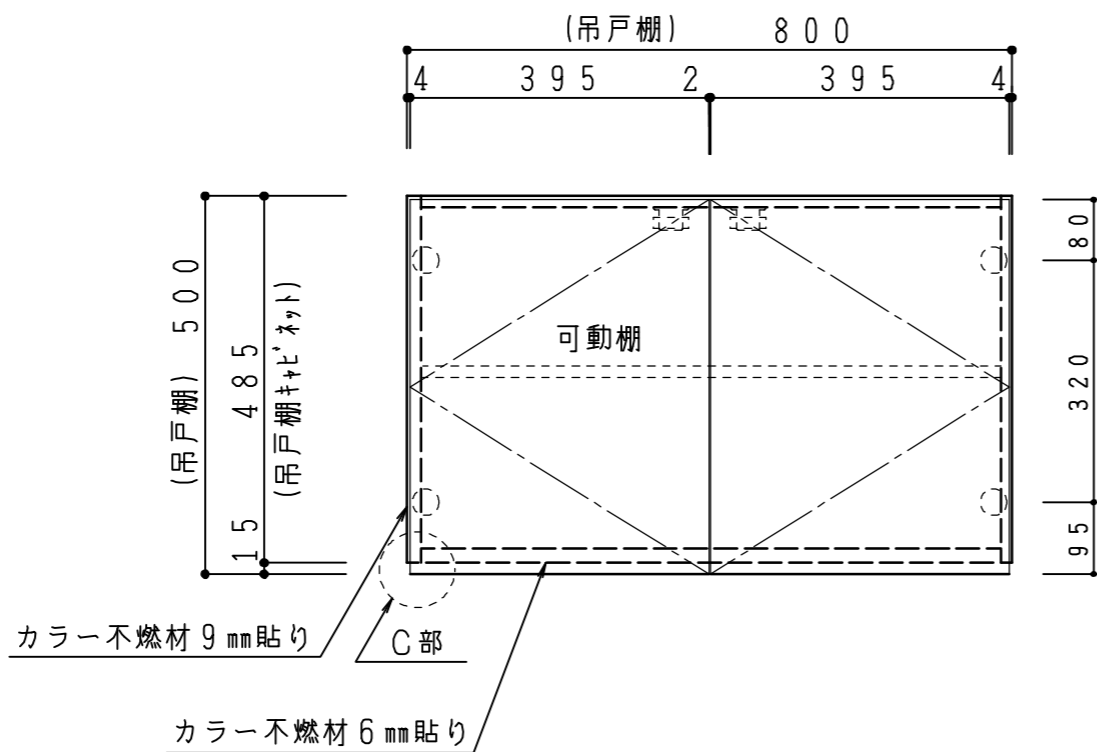

天板	化粧パーティクルボード t15	5414色
側板	化粧パーティクルボード t15	5414色
	不燃処理:内部カラーMDF・外部カラー不燃材9mm t18	
背板	カラーMDF片面フラッシュ t17.5	5414色
地板	内部:カラーMDF・外部カラー不燃材6mm t18.5	
木口	テープパッキング BE-1433	
蝶番	スライド蝶番	耐震ラッチ付
棚板	化粧パーティクルボード t15	5414色
ダボ	ニッケル差込ダボ6X8	
扉仕様: W・G・N	低圧メラミン化粧板 t12 (W) ホワイト 2/102SG コート紙パーティクルボード t12 (G) パステルグリーン コート紙パーティクルボード t12 (N) ナチュラルホワイト *扉裏面 白色仕上げ (ハネリ) SC40-1510-3013 ホワイト	
扉仕様: D	コート紙パーティクルボード t12 (D) ダークウッド *扉裏面 白色仕上げ (ハネリ) SC40-1510-3012 ブラック	

C部詳細図

A部詳細図

記 事	縮尺	御受領印	日付	印	工事名	イースタン工業株式会社 本社・工場 048(423)1111 ファックス 048(423)1112	訂正事項	図番
	1/10		設計		吊戸棚:左不燃材貼り (H=500)			
			製図	2016.12	図名			CM-80FHL