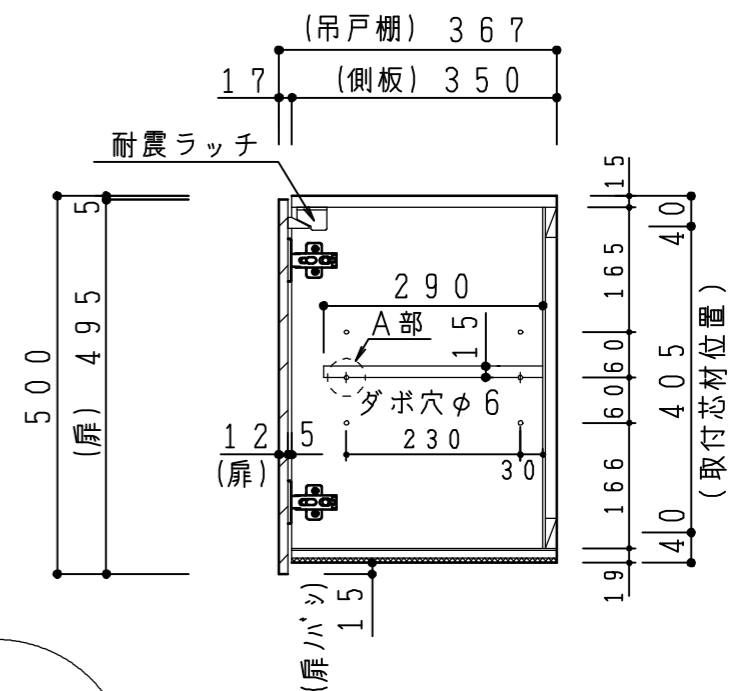

天板	化粧パーティクルボード t15	5414色
側板	化粧パーティクルボード t15	5414色
	不燃処理:内部カラーMDF・外部カラー不燃材9mm t18	
背板	カラーMDF片面フラッシュ t17.5	5414色
地板	内部:カラーMDF・外部カラー不燃材6mm t18.5	
木口	テープパッキング BE-1433	
蝶番	スライド蝶番	耐震ラッチ付
棚板	化粧パーティクルボード t15	5414色
ダボ	ニッケル差込ダボ6X8	
扉仕様: W・G・N	低圧メラミン化粧板 t12 (W) ホワイト 2/102SG コート紙パーティクルボード t12 (G) パステルグリーン コート紙パーティクルボード t12 (N) ナチュラルホワイト *扉裏面 白色仕上げ (ハネリ) SC40-1510-3013 ホワイト	
扉仕様: D	コート紙パーティクルボード t12 (D) ダークウッド *扉裏面 白色仕上げ (ハネリ) SC40-1510-3012 ブラック	

C部詳細図

A部詳細図

記 事	縮尺	御受領印	日付	印	工事名	イースタン工業株式会社 本社・工場 048(423)1111 ファックス 048(423)1112	訂正事項	図番
	1/10		設計		吊戸棚:左不燃材貼り (H=500)			
			製図	2016.12	図名			CM-80FHL