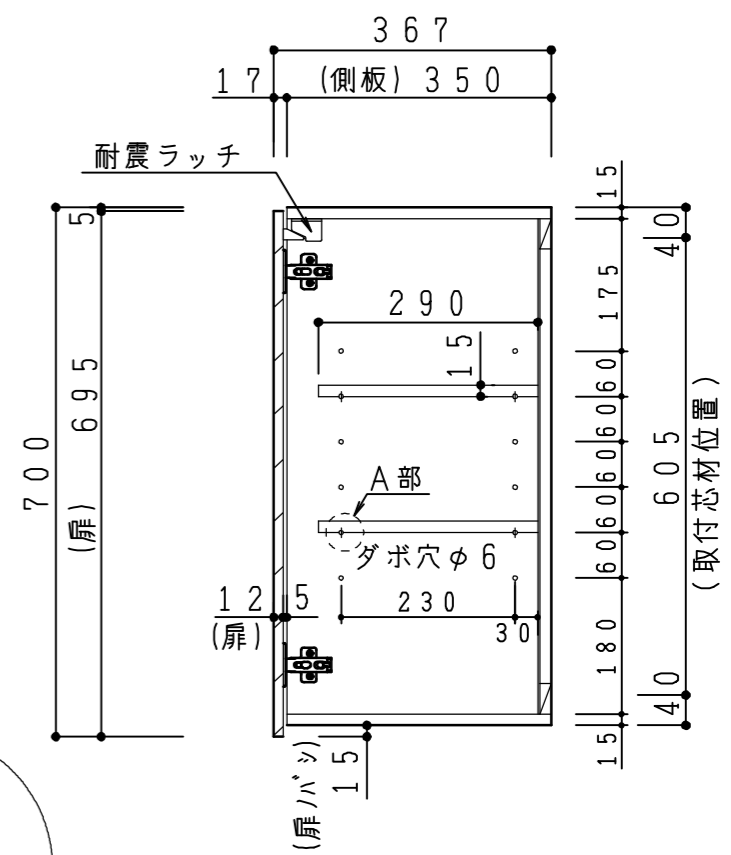

天板	化粧パーティクルボード t15	5414色
側板	化粧パーティクルボード t15	5414色
背板	カラーMDF片面フラッシュ t17.5	5414色
地板	化粧パーティクルボード t15	5414色
木口	テープパッキング BE-1433	
蝶番	スライド蝶番	耐震ラッチ付
棚板	化粧パーティクルボード t15	5414色
ダボ	ニッケル差込ダボ6X8	
扉仕様: W・G・N	低圧メラミン化粧板 t12 (W) ホワイト 2/102SG コート紙パーティクルボード t12 (G) パステルグリーン コート紙パーティクルボード t12 (N) ナチュラルウッド *扉裏面 白色仕上げ (ハネリ) SC40-1510-3013 ホワイト	
扉仕様: D	コート紙パーティクルボード t12 (D) ダークウッド *扉裏面 白色仕上げ (ハネリ) SC40-1510-3012 ブラック	

A部詳細図

記 事	縮尺	御受領印	日付	印	工事名	イースタン工業株式会社 本社・工場 048(423)1111 ファックス 048(423)1112	訂正事項	図番
	1/10		設計		吊戸棚 (H=700)			
			製図	2016.12	図名			CM-75HM