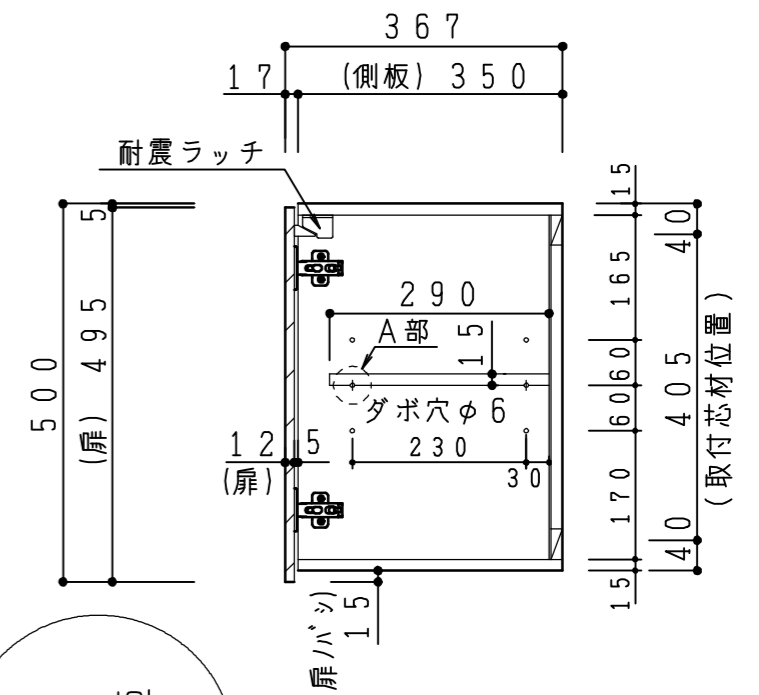

天板	化粧パーティクルボード t15	5414色
側板	化粧パーティクルボード t15	5414色
背板	カラーMDF片面フラッシュ t17.5	5414色
地板	化粧パーティクルボード t15	5414色
木口	テープパッキン BE-1433	
蝶番	スライド蝶番	耐震ラッチ付
棚板	化粧パーティクルボード t15	5414色
ダボ	ニッケル差込ダボ6X8	

扉仕様: W・G・N	低圧メラミン化粧板 t12 (W) ホワイト 2/102SG	
	コート紙パーティクルボード t12 (G) パステルグリーン コート紙パーティクルボード t12 (N) ナチュラルウッド *扉裏面 白色仕上げ	
扉仕様:D	(ハネリ)SC40-1510-3013 ホワイト	
	コート紙パーティクルボード t12 (D) グラウウッド *扉裏面 白色仕上げ (ハネリ)SC40-1510-3012 ブラック	

A部詳細図

記 事	縮尺	御受領印	日付	印	工事名	 イースタン工業株式会社 本社・工場 048(423)1111 ファックス 048(423)1112	訂正事項	図番
	1/10		設計		隅吊戸棚 (H=500)			
			製図	2016.12	図名			CM-75CH