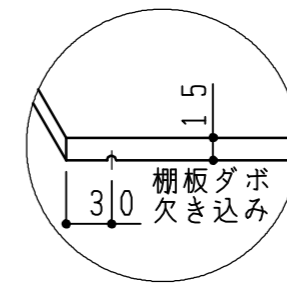

天板	化粧パーティクルボード t15	5414色
側板	化粧パーティクルボード t15	5414色
背板	カラーMDF片面フラッシュ t17.5	5414色
地板	化粧パーティクルボード t15	5414色
木口	テープパッキン BE-1433	
蝶番	スライド蝶番	耐震ラッチ付
棚板	化粧パーティクルボード t15	5414色
ダボ	ニッケル差込ダボ6X8	

扉仕様: W・G・N	低圧メラミン化粧板 t12 (W) ホワイト 2/102SG	
	コート紙パーティクルボード t12 (G) パステルグリーン コート紙パーティクルボード t12 (N) ナチュラルウッド *扉裏面 白色仕上げ	
扉仕様:D	(ハネリ)SC40-1510-3013 ホワイト	
	コート紙パーティクルボード t12 (D) グラウウッド *扉裏面 白色仕上げ (ハネリ)SC40-1510-3012 ブラック	

A部詳細図

記 事	縮尺	御受領印	日付	印	工事名	 イースタン工業株式会社 本社・工場 048(423)1111 ファックス 048(423)1112	訂正事項	図番
	1/10		設計		隅吊戸棚 (H=500)			
			製図	2016.12	図名			CM-75CH