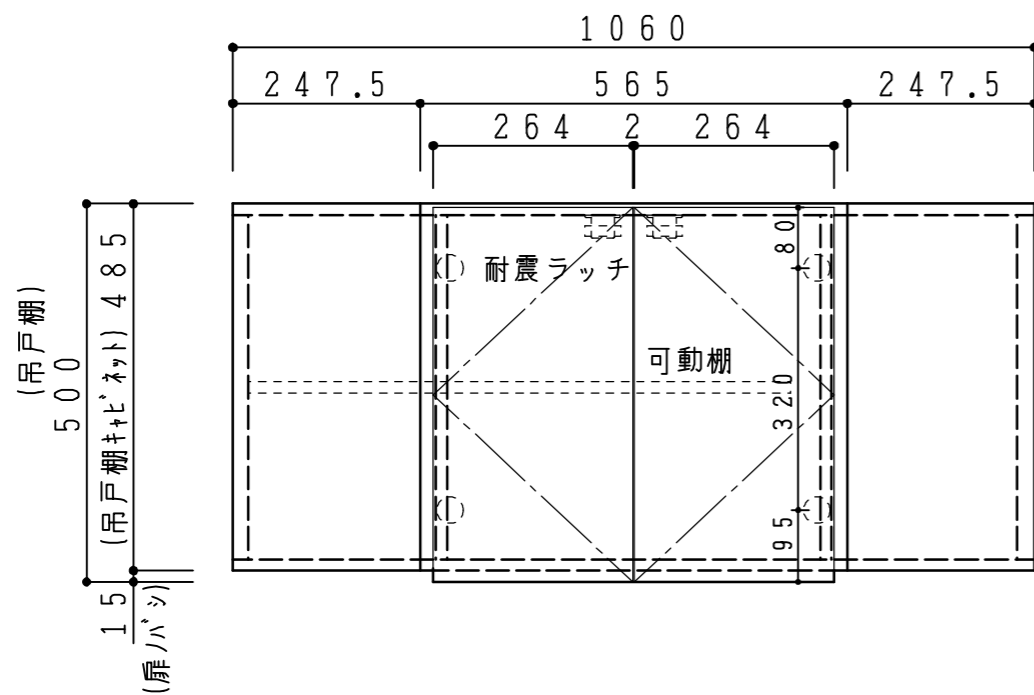

天板	化粧パーティクルボード t15	5414色
側板	化粧パーティクルボード t15	5414色
背板	カラーMDF片面フラッシュ t17.5	5414色
地板	化粧パーティクルボード t15	5414色
木口	テープパッキン BE-1433	
蝶番	スライド蝶番	耐震ラッチ付
棚板	化粧パーティクルボード t15	5414色
ダボ	ニッケル差込ダボ6X8	

扉仕様: W・G・N	低圧メラミン化粧板 t12 (W) ホワイト 2/102SG	
	コート紙パーティクルボード t12 (G) パステルグリーン コート紙パーティクルボード t12 (N) ナチュラルウッド *扉裏面 白色仕上げ	
扉仕様:D	(ハネリ)SC40-1510-3013 ホワイト	
	コート紙パーティクルボード t12 (D) グラウウッド *扉裏面 白色仕上げ (ハネリ)SC40-1510-3012 ブラック	

A部詳細図

記 事	縮尺	御受領印	日付	印	工事名	 イースタン工業株式会社 本社・工場 048(423)1111 ファックス 048(423)1112	訂正事項	図番
	1/10		設計		隅吊戸棚 (H=500)			
			製図	2016.12	図名			CM-75CH