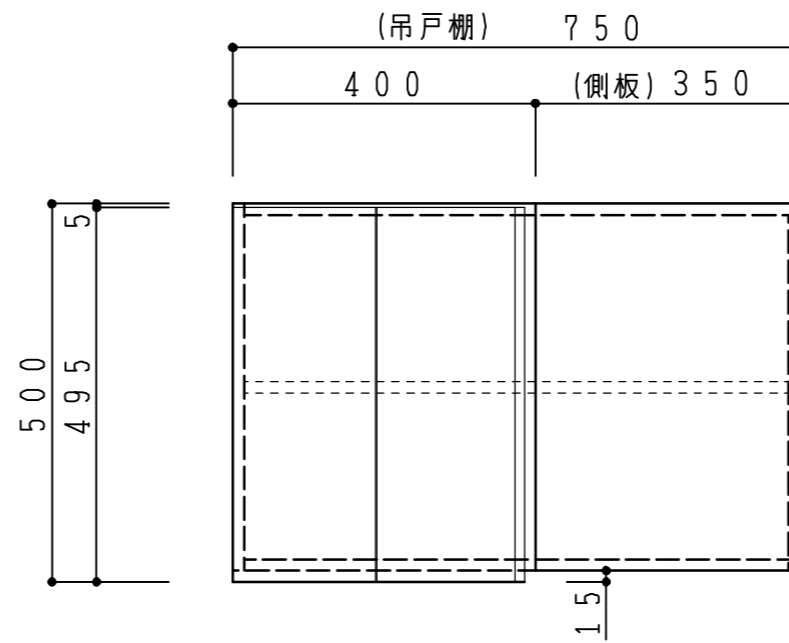

天板	化粧パーティクルボード t15	5414色
側板	化粧パーティクルボード t15	5414色
背板	カラーMDF片面フラッシュ t17.5	5414色
地板	化粧パーティクルボード t15	5414色
木口	テープパッキン BE-1433	
蝶番	スライド蝶番	耐震ラッチ付
棚板	化粧パーティクルボード t15	5414色
ダボ	ニッケル差込ダボ6X8	

扉仕様: W・G・N	低圧メラミン化粧板 t12 (W) ホワイト 2/102SG	
	コート紙パーティクルボード t12 (G) パステルグリーン コート紙パーティクルボード t12 (N) ナチュラルウッド *扉裏面 白色仕上げ	
扉仕様:D	(ハネリ)SC40-1510-3013 ホワイト	
	コート紙パーティクルボード t12 (D) グラウウッド *扉裏面 白色仕上げ (ハネリ)SC40-1510-3012 ブラック	

A部詳細図

記 事	縮尺	御受領印	日付	印	工事名	 イースタン工業株式会社 本社・工場 048(423)1111 ファックス 048(423)1112	訂正事項	図番
	1/10		設計		隅吊戸棚 (H=500)			
			製図	2016.12	図名			CM-75CH