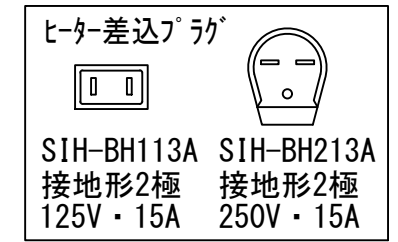

扉:鏡面仕様	
(W)モダンホワイト	
木口:SC40-1810-3013 ホワイト	
(P)ポッピングブルー	
木口:SC40-1810-3013 ホワイト	
(O)アウターブルー	
木口:SC40-1810-3012 ブラック	
(M)メタリックグレー	
木口:SC40-1810-3007 グレー	
(V)バーチホワイト	
木口:SC40-1810-3013 ホワイト	
(C)ライトチェリー	
木口:SC40-1810-3025 ベージュ	
(B)ダークブラウン	
木口:SC40-1810-3012 ブラック	

天板	ステンレス SUS430 t:0.6 市松インボス
	中型排水金具:樹脂製ゴミカゴ付き
側板	カラーMDFフラッシュ t:17 5414色
背板	カラーMDF片面フラッシュ t:17.5 5414色
底板	アルミ底板片面フラッシュ t:17.5
木口	テープパッキン BE-1433
扉	PETシート t:15
木口	マブレットS 18×1.0
丁番	スライド丁番
取手	ハンドル No430-128 クロム/シルバー
台輪	MFCホート t:8 U963 黒色
IHヒーター	SIH-BH113A 100V-1300W
	SIH-BH213A 単相 200V-2000W
水栓金具	KM5011TR20 (オプション)