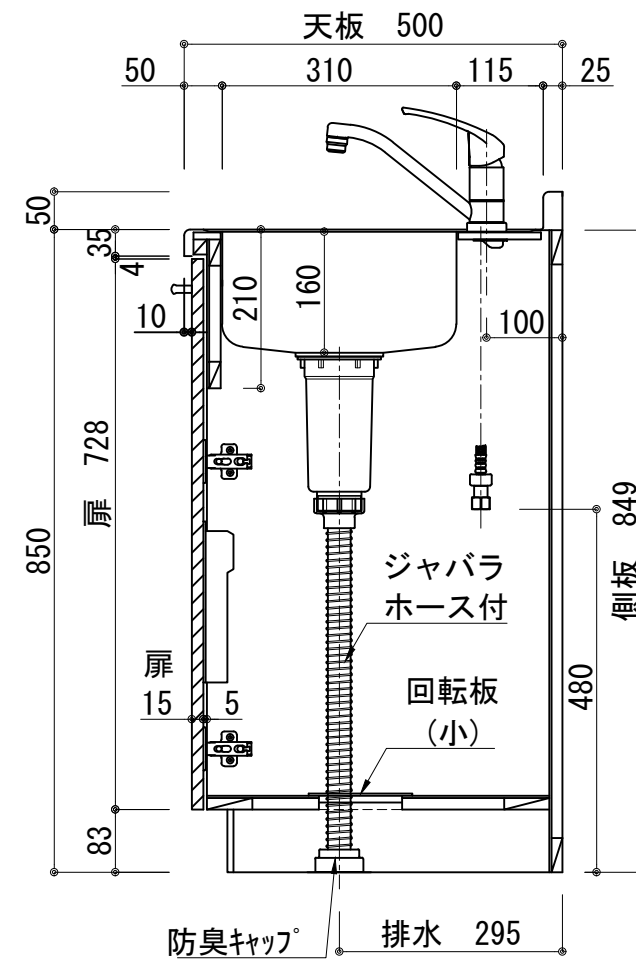

| 扉:鏡面仕様 | |
|------------------------|--|
| (W)モダンホワイト | |
| 木口:SC40-1810-3013 ホワイト | |
| (P)ポッピングブルー | |
| 木口:SC40-1810-3013 ホワイト | |
| (O)アウターブルー | |
| 木口:SC40-1810-3012 ブラック | |
| (M)メタリックグレー | |
| 木口:SC40-1810-3007 グレー | |
| (V)バーチホワイト | |
| 木口:SC40-1810-3013 ホワイト | |
| (C)ライトチェリー | |
| 木口:SC40-1810-3025 ベージュ | |
| (B)ダークブラウン | |
| 木口:SC40-1810-3012 ブラック | |

| | |
|--------|----------------------------|
| 天板 | ステンレス SUS430 t:0.6 市松インボス |
| | 中型排水金具:樹脂製ゴミカゴ付き |
| 側板 | カラーMDFフラッシュ t:17 5414色 |
| 背板 | カラーMDF片面フラッシュ t:17.5 5414色 |
| 底板 | アルミ底板片面フラッシュ t:17.5 |
| 木口 | テープパッキン BE-1433 |
| 扉 | PETシート t:15 |
| 木口 | マブレットS 18×1.0 |
| 丁番 | スライド丁番 |
| 取手 | ハンドル No430-128 クロム/シルバー |
| 台輪 | MFCホート t:8 U963 黒色 |
| IHヒーター | SIH-BH113A 100V-1300W |
| | SIH-BH213A 単相 200V-2000W |
| 水栓金具 | KM5011TR20 (オプション) |