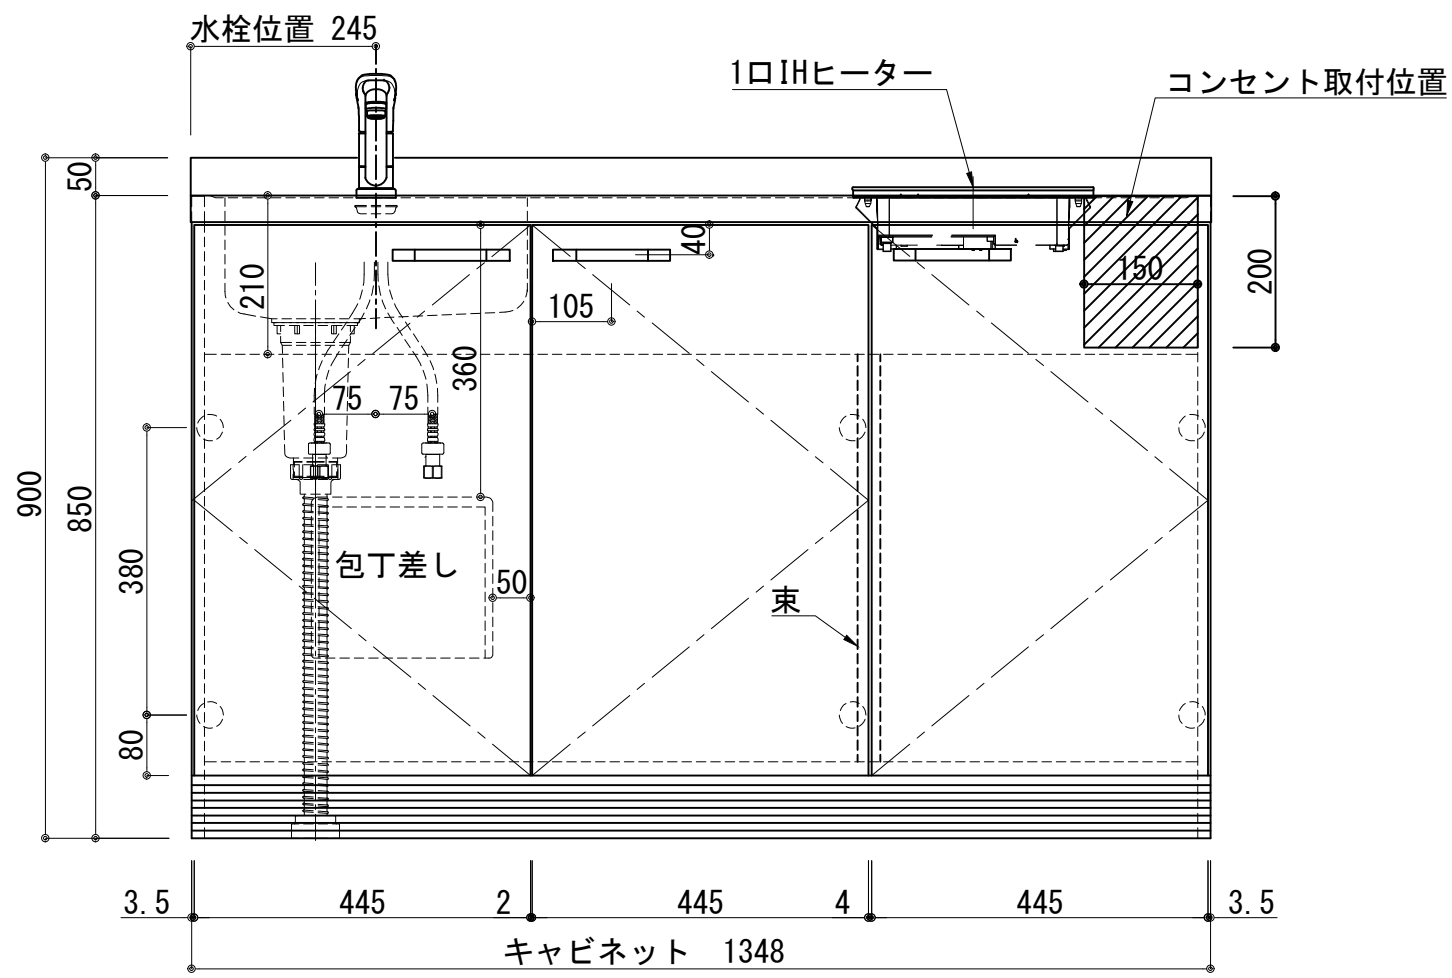

| 扉:鏡面仕様 | |
|------------------------|--|
| (W)モダンホワイト | |
| 木口:SC40-1810-3013 ホワイト | |
| (P)ポッピングブルー | |
| 木口:SC40-1810-3013 ホワイト | |
| (O)アウターブルー | |
| 木口:SC40-1810-3012 ブラック | |
| (M)メタリックグレー | |
| 木口:SC40-1810-3007 グレー | |
| (V)バーチホワイト | |
| 木口:SC40-1810-3013 ホワイト | |
| (C)ライトチェリー | |
| 木口:SC40-1810-3025 ベージュ | |
| (B)ダークブラウン | |
| 木口:SC40-1810-3012 ブラック | |

| | |
|--------|----------------------------|
| 天板 | ステンレス SUS430 t:0.6 市松インボス |
| | 中型排水金具:樹脂製ゴミカゴ付き |
| 側板 | カラーMDFフラッシュ t:17 5414色 |
| 背板 | カラーMDF片面フラッシュ t:17.5 5414色 |
| 底板 | アルミ底板片面フラッシュ t:17.5 |
| 木口 | テープパッキン BE-1433 |
| 扉 | PETシート t:15 |
| 木口 | マブレットS 18×1.0 |
| 丁番 | スライド丁番 |
| 取手 | ハンドル No430-128 クロム/シルバー |
| 台輪 | MFCホート t:8 U963 黒色 |
| IHヒーター | SIH-BH113A 100V-1300W |
| | SIH-BH213A 単相 200V-2000W |
| 水栓金具 | KM5011TR20 (オプション) |