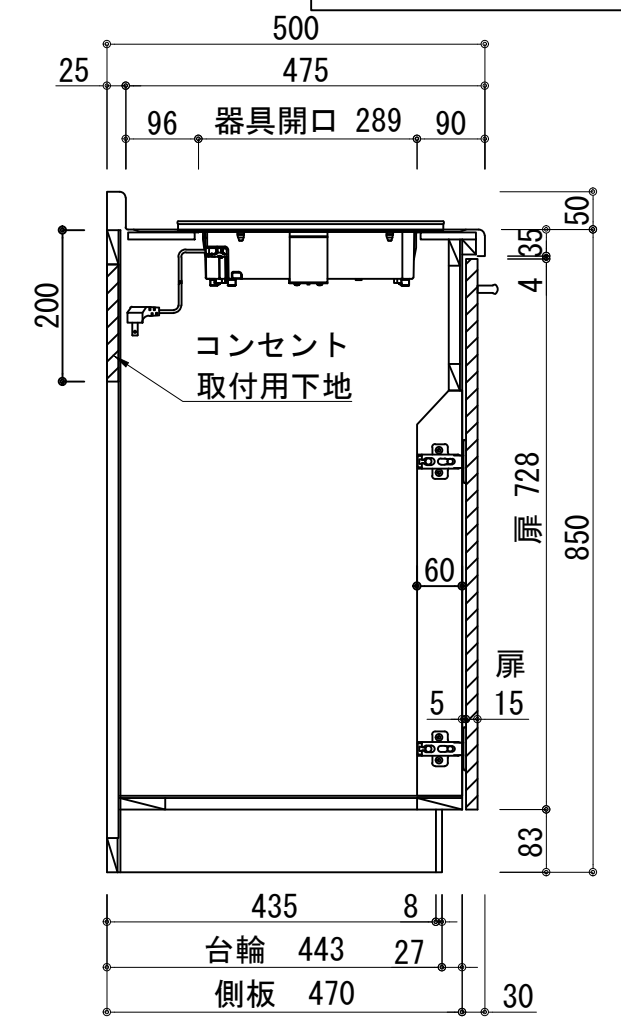

| 扉:鏡面仕様 | |
|------------------------|--|
| (W)モダンホワイト | |
| 木口:SC40-1810-3013 ホワイト | |
| (P)ポッピングブルー | |
| 木口:SC40-1810-3013 ホワイト | |
| (O)アウターブルー | |
| 木口:SC40-1810-3012 ブラック | |
| (M)メタリックグレー | |
| 木口:SC40-1810-3007 グレー | |
| (V)バーチホワイト | |
| 木口:SC40-1810-3013 ホワイト | |
| (C)ライトチェリー | |
| 木口:SC40-1810-3025 ベージュ | |
| (B)ダークブラウン | |
| 木口:SC40-1810-3012 ブラック | |

| | |
|--------|----------------------------|
| 天板 | ステンレス SUS430 t:0.6 市松インボス |
| | 中型排水金具:樹脂製ゴミカゴ付き |
| 側板 | カラーMDFフラッシュ t:17 5414色 |
| 背板 | カラーMDF片面フラッシュ t:17.5 5414色 |
| 底板 | アルミ底板片面フラッシュ t:17.5 |
| 木口 | テープパッキン BE-1433 |
| 扉 | PETシート t:15 |
| 木口 | マブレットS 18×1.0 |
| 丁番 | スライド丁番 |
| 取手 | ハンドル No430-128 クロム/シルバー |
| 台輪 | MFCホート t:8 U963 黒色 |
| IHヒーター | SIH-BH113A 100V-1300W |
| | SIH-BH213A 単相 200V-2000W |
| 水栓金具 | KM5011TR20 (オプション) |